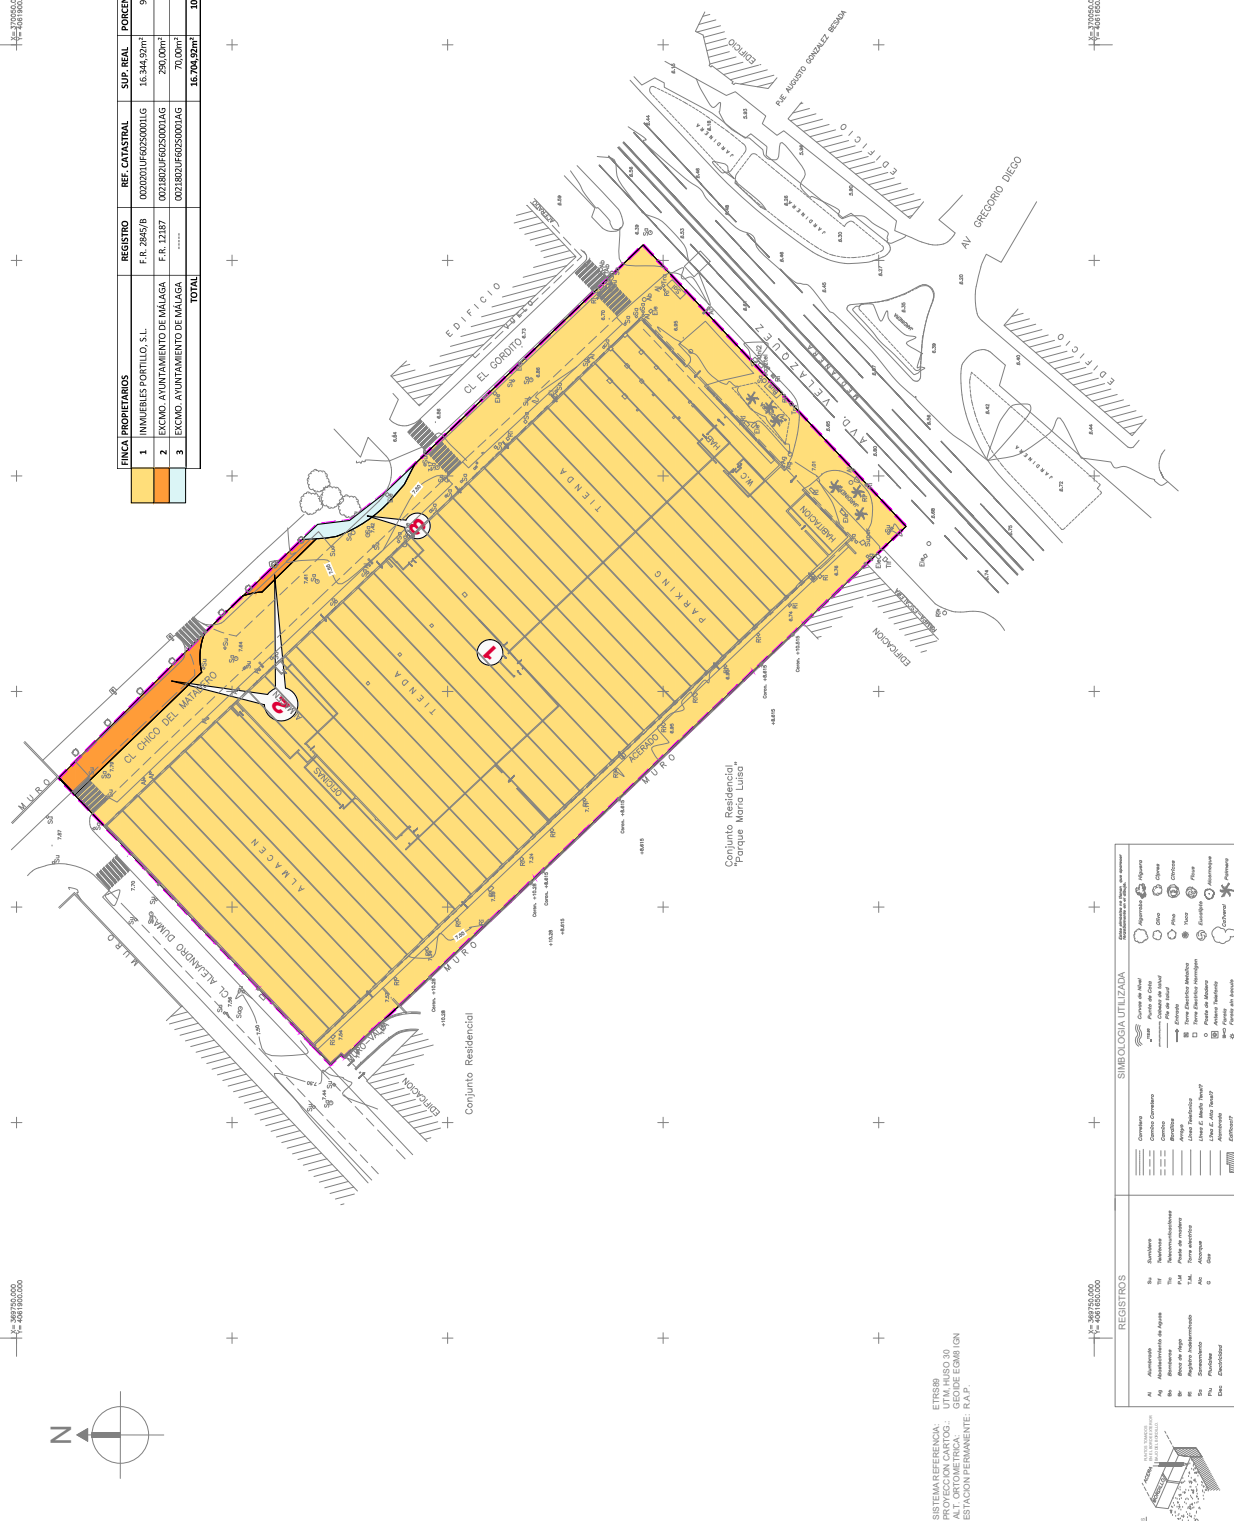

FINCA PROPIETARIOS	REGISTRO	REF. CATASTRAL	SUP. REAL	PORENDALE	OBSERVACIONES
1 INMUEBLES PORTILLO, S.L.	F.R. 2945/8	000202U160290001G	16.344,57m²	97,84%	CONVENIO PARA OCUPIACION ANTICIPADA
2 EXCMO. AYUNTAMIENTO DE MALAGA	F.R. 12387	0031803J60200003AG	290,00m²	1,74%	TERMINOS DE GOBIERNO LOCAL (RTE/SJ/SZ/00)
3 EXCMO. AYUNTAMIENTO DE MALAGA	-----	0031803J60200003AG	70,00m²	0,42%	DOMINIO PUBLICO LOCAL
TOTAL			16.704,57m²	100,00%	

Ac. 23/02/2020
174-6819565000

Ac. 23/02/2020
174-6819565000

DOCUMENTACIÓN JUNIO 2020

NUMERO DE PROYECTO: RESUMEN EJECUTIVO DEL PLAN ESPECIAL DE REFORMA URBANA DEL BARRIO DE SUNCOSCOLO - PORTILLO - MALAGA

EXEQUENTE: INMUEBLES PORTILLO, S.L. ESPECIALIDAD: ARQUITECTURA

PROYECTO: ZONA URBANA SUNCOSCOLO DE MALAGA

INDICACION: 000 - PLANO GENERAL

PROYECTO: INMUEBLES PORTILLO S.L.

FECHA: 04 JUNIO DE 2020

ENCARGADO DEL PROYECTO: H. C. P. ARCHITECTURE & ENGINEERING

DIRECCION GENERAL DE URBANISMO: MALAGA

PROYECTO: INMUEBLES PORTILLO S.L.

PROYECTO: INMUEBLES PORTILLO S.L.

PROYECTO: INMUEBLES PORTILLO S.L.

Código Seguro De Verificación	k/36MX7hNc7g1RU3i33hRA==	Estado	Firmado	Fecha y hora	02/10/2023 14:08:17
Firmado Por	José Carlos Lanzat Díaz	Página	1/1		
Observaciones					
Url De Verificación	https://valida.malaga.eu/verifirma/code/k/36MX7hNc7g1RU3i33hRA==